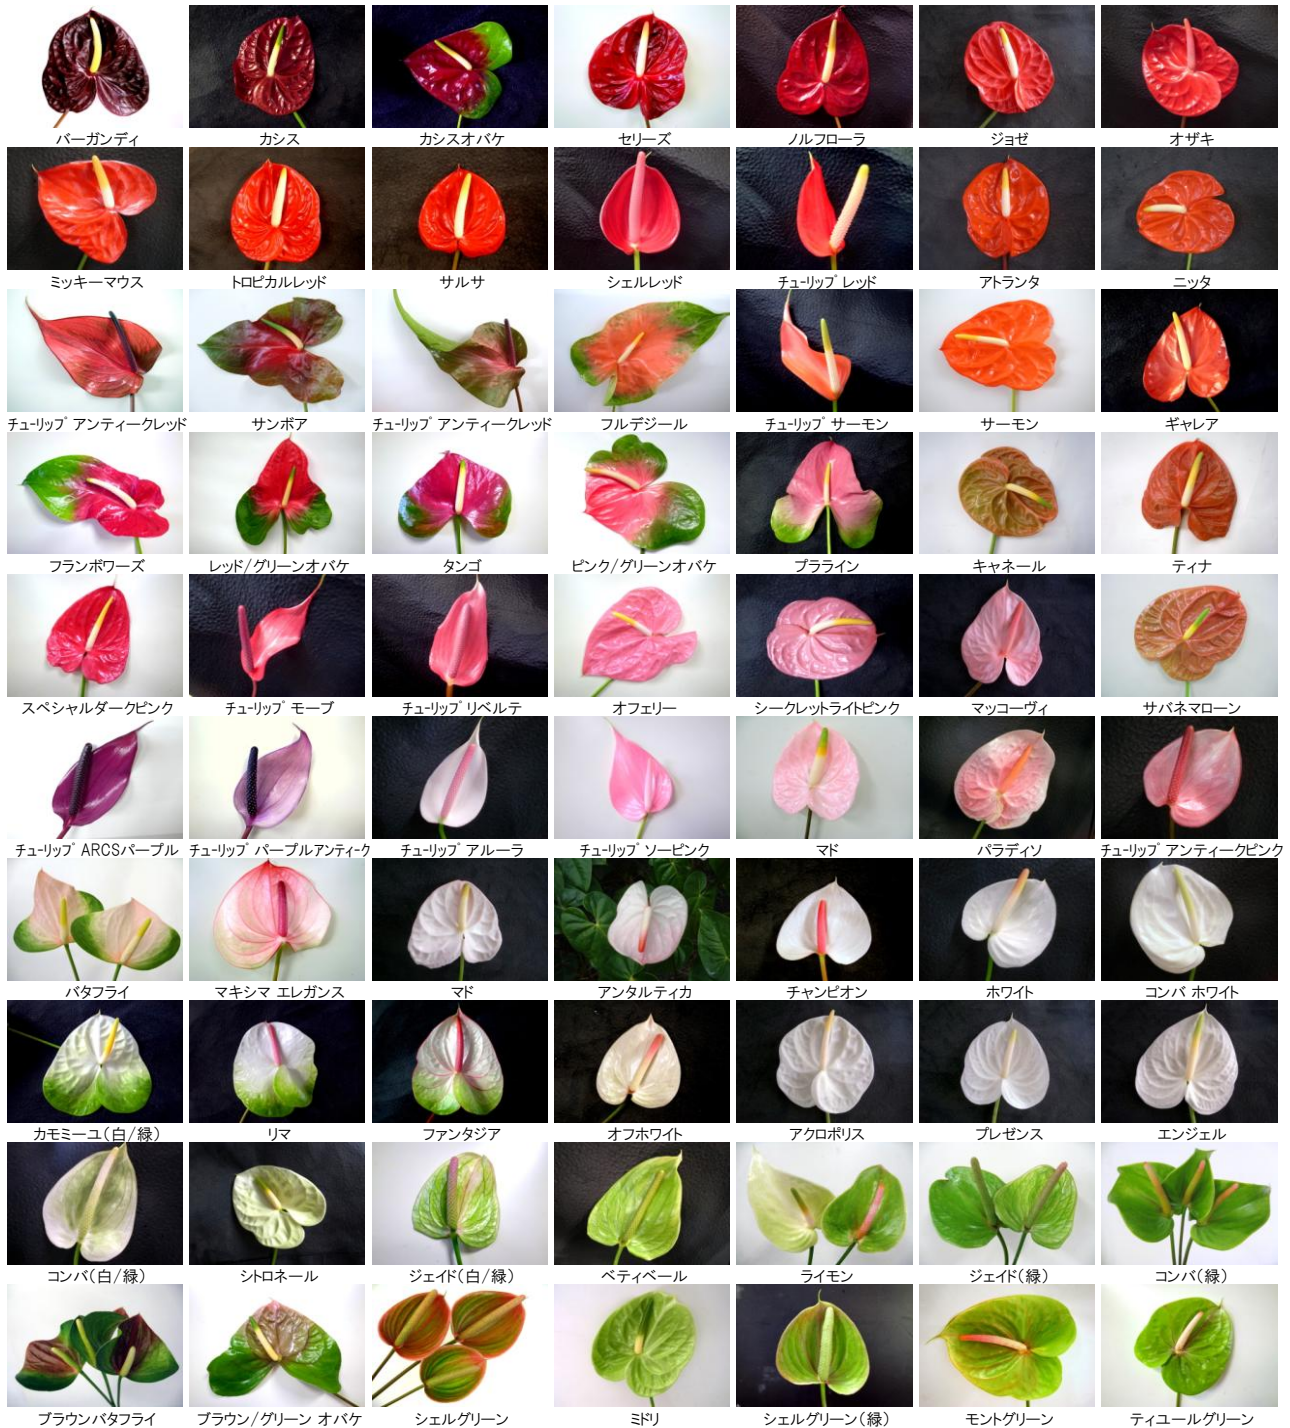

## モーリシャス産アンズリウム 品種リスト

\* 時期によりお色目が変わる品種がございます。

\* 品種によりご用意できるサイズが異なります。

ご質問等ございましたら、ご連絡頂けますよう宜しくお願い致します。

連絡先: 072-762-8068 担当: 福地・松永